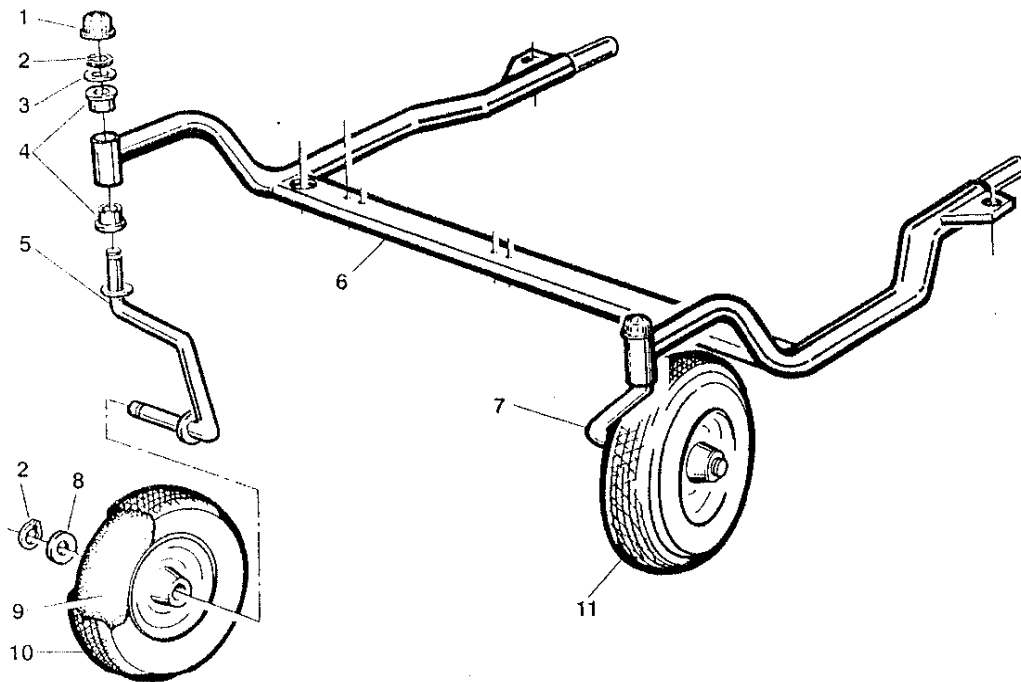

Pos.	CODICE / CODE
01	9550400021
02	0011100057
03	0011150011
04	0011199017
05	9550430100
06	PV95555111000
07	9550440100
08	0011150008
09	00111930004
10	00111940007
11	95504200000
12	95532220001
13	95532210001
14	95532170001
15	00777100036

Tav. 09/1	PROFESSIONAL MULCHING PROFESSIONAL	NEW - B	05/10/2000