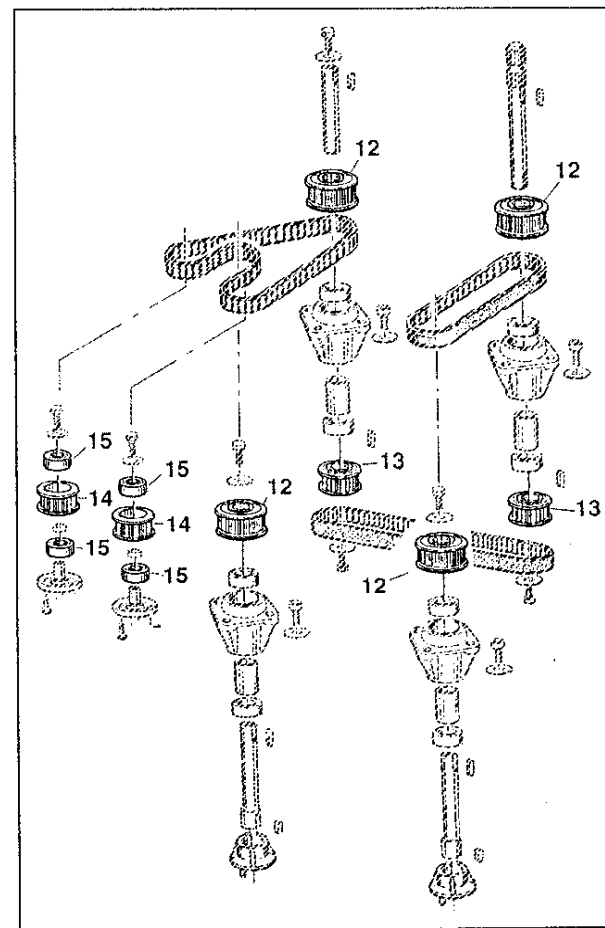

Pos.	CODICE / CODE
01	9550400021
02	0011100057
03	0011150011
04	0011199017
05	9550430100
06	PV95555111000
07	9550440100
08	0011150008
09	00111930004
10	00111940007
11	95504200000
12	95532220001
13	95532210001
14	95532170001
15	00777100036

Tav. 09/1	PROFESSIONAL MULCHING PROFESSIONAL	NEW - B	05/10/2000